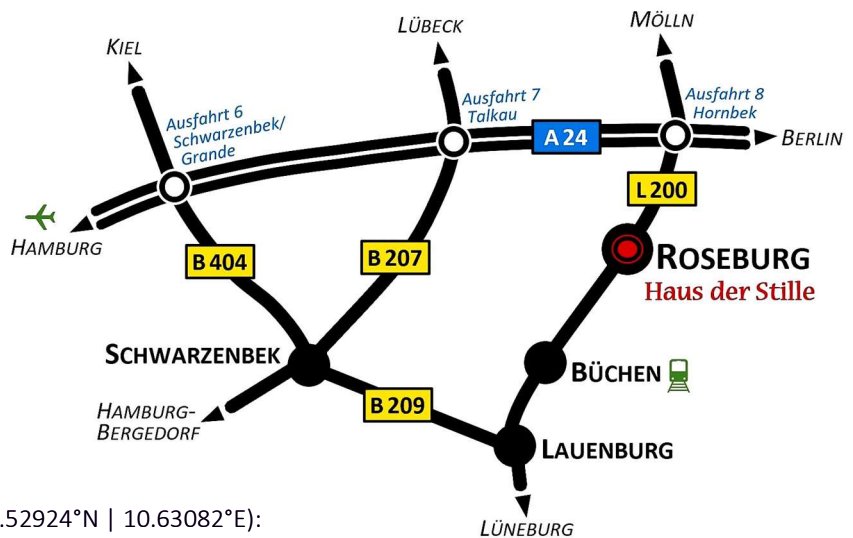

### ANREISE MIT DEM AUTO:

Anfahrtsbeschreibung (Navigation: 53.52924°N | 10.63082°E):

- Nehmen Sie die Autobahn A24 Hamburg-Berlin
- Bei Ausfahrt 8 (Hornbek) Richtung Büchen / Lauenburg fahren
- Folgen Sie der Landstraße L200 für ca. 3 Kilometer bis Roseburg
- Nach 300 Metern biegen Sie in der Kurve links auf Mühlenweg ab
- Nach ca. 450 Metern befindet sich das Haus der Stille auf der rechten Seite

### ANREISE MIT BAHN UND BUS:

Die nächstgelegene Bahnstation ist Büchen (ca. 7 km entfernt). Von dort weiter mit dem Taxi (Telefonnummer der Taxi-Zentrale Büchen: 04155 / 32 33) oder dem Bus (fährt alle zwei Stunden, teilweise stündlich). Bitte beachten Sie, dass der Bahnhof Roseburg außer Betrieb ist und von der Regionalbahn ohne Halt durchfahren wird.

Bei Weiterfahrt mit dem Bus: Linie 8830 (Büchen < Roseburg > Mölln) nehmen, an Schultagen zusätzliche Einzelfahrten der Linien 8813 und 8831. An Haltestelle "Roseburg, Trammer Weg" (Buslinie 8830) oder "Roseburg, Feuerwehr" (Buslinien 8831 und 8813) aussteigen (liegt an der Einmündung Dorfstraße / Trammer Weg). Auf der Dorfstraße zum etwa 50 m entfernten Mühlenweg zurücklaufen und dort links abbiegen (dem Wegweiser zum Haus der Stille folgen). Nach ca. 400 m liegt auf der rechten Seite das Haus der Stille.

### ANREISE MIT DEM FLUGZEUG:

Der nächstgelegene Flughafen ist Hamburg (Entfernung ca. 55 km). Von dort gelangen Sie mit Bus und Bahn, Auto oder Taxi zum Haus der Stille.

- Hamburg Airport: [www.hamburg-airport.de](http://www.hamburg-airport.de)